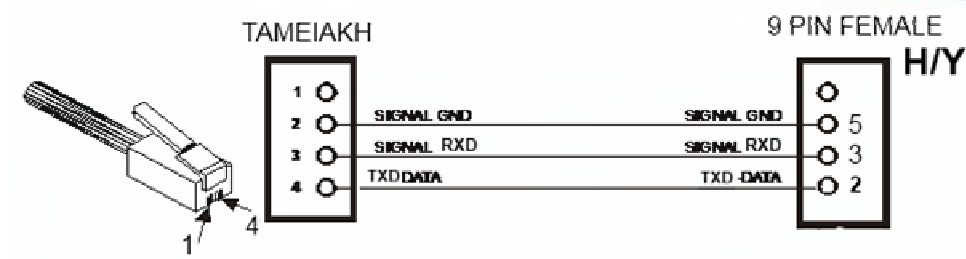

Ταμειακή μηχανή MICRO - MAXI

Σύνδεση Ταμειακής με Η/Υ

Σύνδεση Ταμειακής με Ζυγαριά ICS ή SCANNER

Ταμειακή μηχανή SUPER

Σύνδεση Ταμειακής με Η/Υ

Συνδεσμολογία SUPER με PC	
4pin RJ9 (Ταμειακή)	---- 9pin Θηλυκό (PC)
1	-----> 3
2	-----> 2
3	-----> 5

Σύνδεση Ταμειακής με Ζυγαριά ICS

Συνδεσμολογία με DIBAL ICS	
4pin RJ9 (Ταμειακή)	---- 9pin Αρσενικό (Ζυγαριά)
1	-----> 2
2	-----> 3
3	-----> 5

Για σύνδεση με ζυγαριά πατάμε 608 ΜΕΡ.ΣΥΝ., 3 ΜΕΡ.ΣΥΝ., 5 ΜΕΡ.ΣΥΝ.

Σύνδεση Ταμειακής με SCANNER

Συνδεσμολογία SUPER με SCANNER	
4pin RJ9 (Ταμειακή)	---- 9pin Αρσενικό (SCANNER)
1	-----> 2
2	-----> 3
3	-----> 5

Στη Super πατάμε 608 [ΜΕΡ.ΣΥΝ.], 1 [ΜΕΡ.ΣΥΝ.], 6 [ΜΕΡ.ΣΥΝ.].

INFOCARINA NET - PC	
6pin RJ12 (Ταμειακή) ----	9pin Θηλυκό (PC)
4 ----->	2
3 ----->	3
2 ----->	5

RJ12

Σύνδεση Ταμειακής με Ζυγαριά ICS ή SCANNER

INFOCARINA NET – SCANNER ή ΖΥΓΟΣ DIBAL	
6pin RJ12 (Ταμειακή) ----	9pin Αρσενικό (Scanner ή ΖΥΓΟΣ DIBAL)
3 ----->	2
4 ----->	3
2 ----->	5