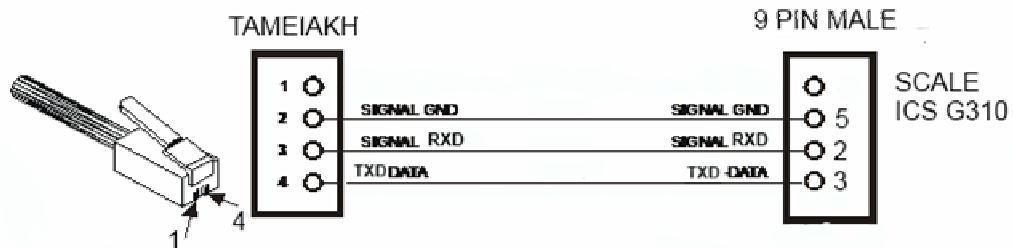

Ταμειακή μηχανή MICRO - MAXI

Σύνδεση Ταμειακής με Η/Υ

Σύνδεση Ταμειακής με Ζυγαριά ICS ή SCANNER

Ταμειακή μηχανή SUPER

Σύνδεση Ταμειακής με Η/Υ

Συνδεσμολογία SUPER με PC	
4pin RJ9 (Ταμειακή)	---- 9pin Θηλυκό (PC)
1	-----> 3
2	-----> 2
3	-----> 5

Σύνδεση Ταμειακής με Ζυγαριά ICS

Συνδεσμολογία με DIBAL ICS	
4pin RJ9 (Ταμειακή)	---- 9pin Αρσενικό (Ζυγαριά)
1	-----> 2
2	-----> 3
3	-----> 5

Για σύνδεση με ζυγαριά πατάμε 608 ΜΕΡ.ΣΥΝ., 3 ΜΕΡ.ΣΥΝ., 5 ΜΕΡ.ΣΥΝ.

Σύνδεση Ταμειακής με SCANNER

Συνδεσμολογία SUPER με SCANNER	
4pin RJ9 (Ταμειακή)	---- 9pin Αρσενικό (SCANNER)
1	-----> 2
2	-----> 3
3	-----> 5

Στη Super πατάμε 608 [ΜΕΡ.ΣΥΝ.], 1 [ΜΕΡ.ΣΥΝ.], 6 [ΜΕΡ.ΣΥΝ.].

INFOCARINA NET - PC	
6pin RJ12 (Ταμειακή) ----	9pin Θηλυκό (PC)
4 ----->	2
3 ----->	3
2 ----->	5

RJ12

Σύνδεση Ταμειακής με Ζυγαριά ICS ή SCANNER

INFOCARINA NET – SCANNER ή ΖΥΓΟΣ DIBAL	
6pin RJ12 (Ταμειακή) ----	9pin Αρσενικό (Scanner ή ΖΥΓΟΣ DIBAL)
3 ----->	2
4 ----->	3
2 ----->	5